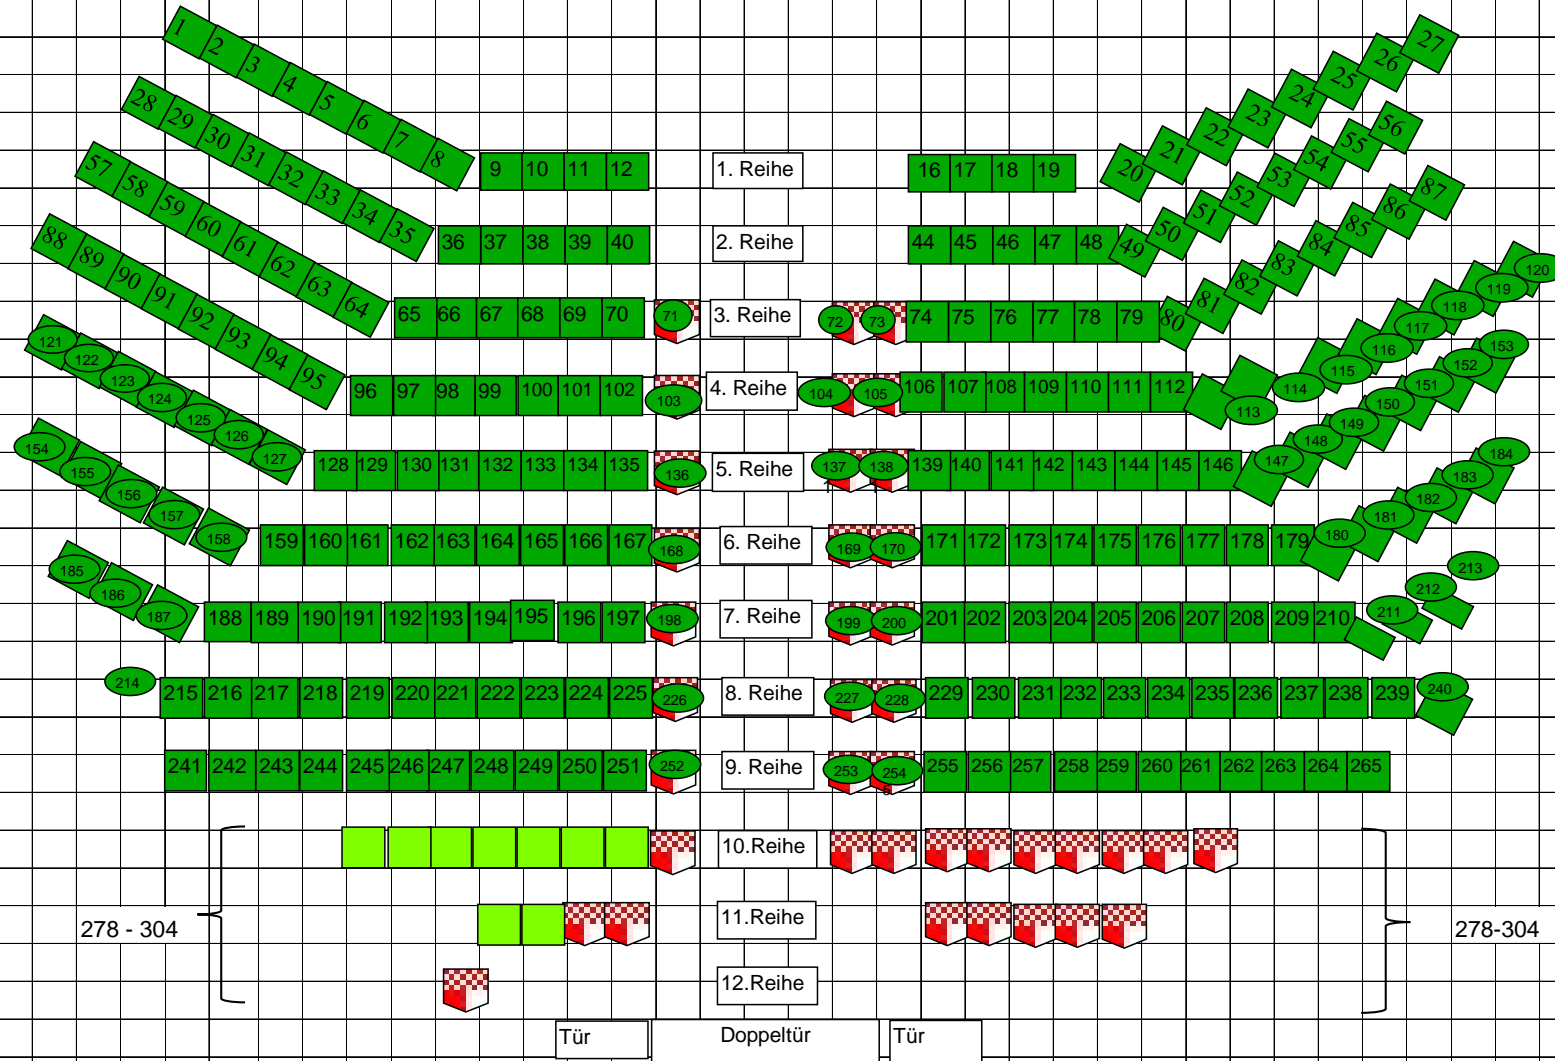

# Ebern Christuskirche

Stand: August 2018

Altar

Foyer

Ebern Christuskirche

Stand: Sept. 2008

Empore

Orgel

305-318

305-318

Tür